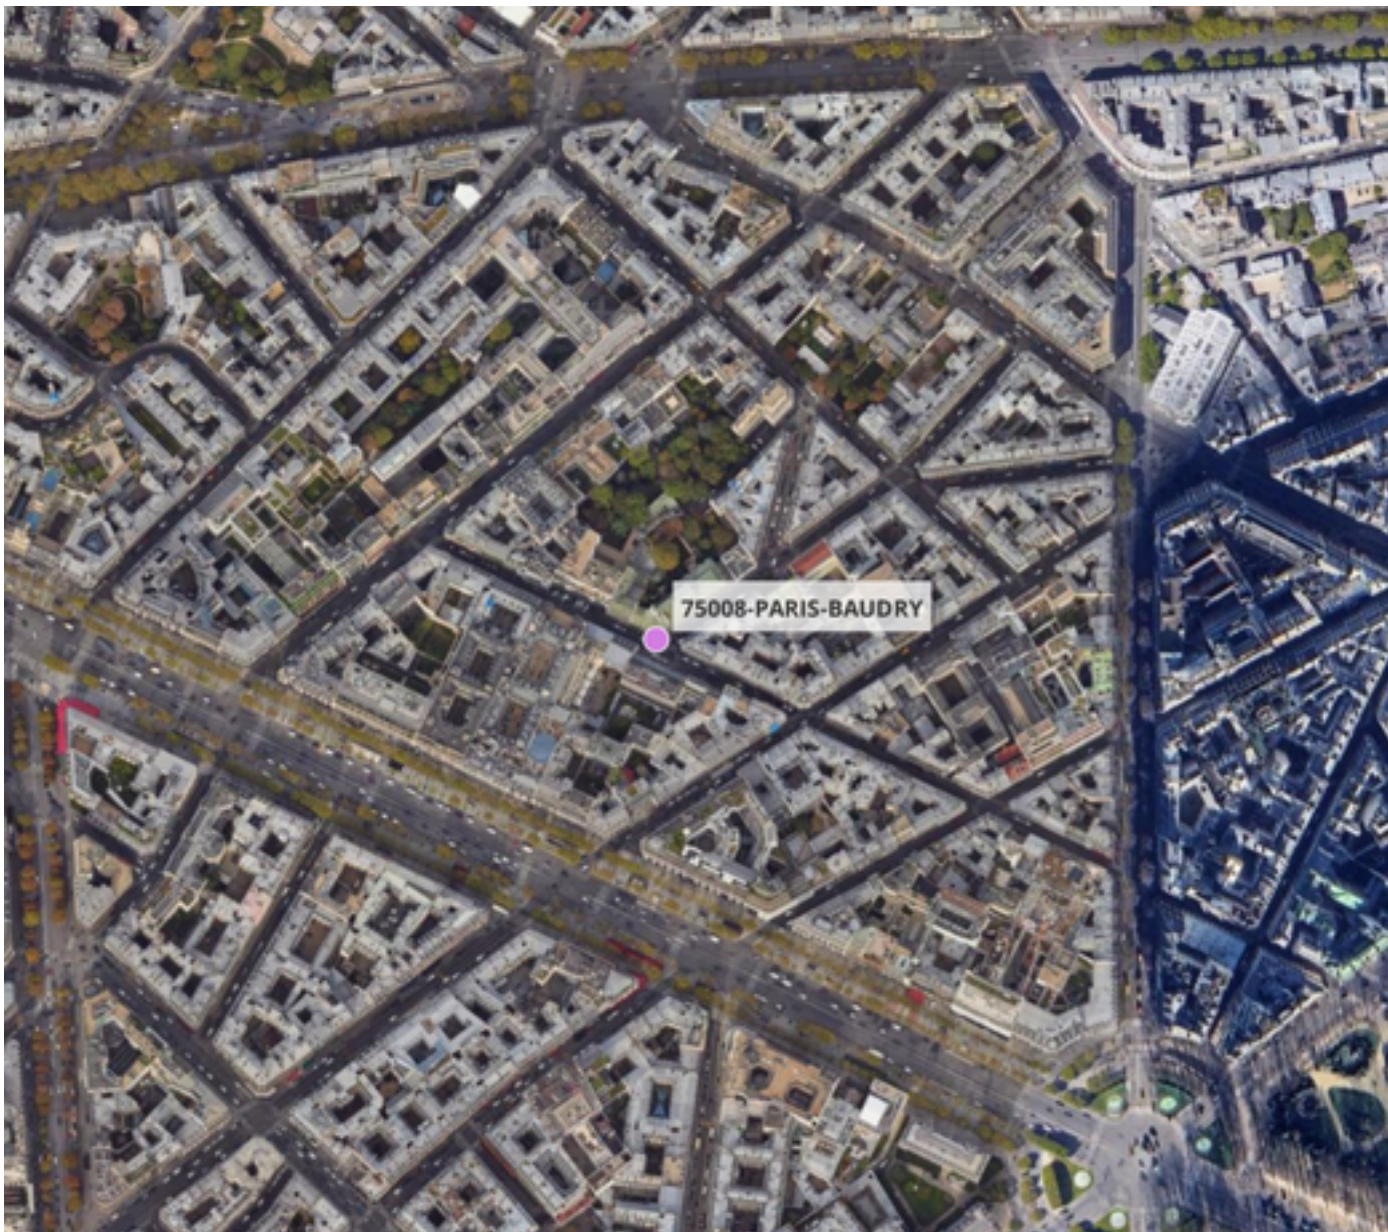

Capteurs méduse PARIS 8ÈME

2026 / sem. 17 (du 20/04/2026 au 26/04/2026)

NB : Chaque capteur est désigné par le nom de la rue dans laquelle il est implanté

Capteurs méduse PARIS 8ÈME

2026 / sem. 17 (du 20/04/2026 au 26/04/2026)

SYNTHÈSE DES SITES SUR LA SEMAINE
Par Indice Harmonica nocturne [22h-06h] décroissant

	Nuit du lundi 20/04/2026 au mardi 21/04/2026	Nuit du mardi 21/04/2026 au mercredi 22/04/2026	Nuit du mercredi 22/04/2026 au jeudi 23/04/2026	Nuit du jeudi 23/04/2026 au vendredi 24/04/2026	Nuit du vendredi 24/04/2026 au samedi 25/04/2026	Nuit du samedi 25/04/2026 au dimanche 26/04/2026	Nuit du dimanche 26/04/2026 au lundi 27/04/2026
1	BAUDRY (7,0)	BAUDRY (6,1)	BAUDRY (6,0)	BAUDRY (6,8)	BAUDRY (7,1)	BAUDRY (7,4)	BAUDRY (5,8)