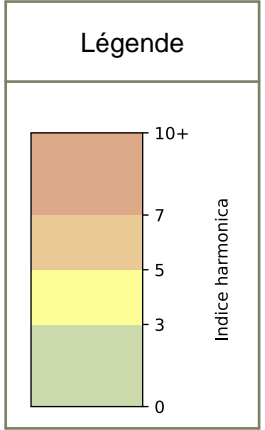

Capteurs méduse PARIS 8ÈME

2026 / sem. 17 (du 20/04/2026 au 26/04/2026)

NB : Chaque capteur est désigné par le nom de la rue dans laquelle il est implanté

Capteurs méduse PARIS 8ÈME

2026 / sem. 17 (du 20/04/2026 au 26/04/2026)

SYNTHÈSE DES SITES SUR LA SEMAINE
Par Indice Harmonica nocturne [22h-06h] décroissant

	Nuit du lundi 20/04/2026 au mardi 21/04/2026	Nuit du mardi 21/04/2026 au mercredi 22/04/2026	Nuit du mercredi 22/04/2026 au jeudi 23/04/2026	Nuit du jeudi 23/04/2026 au vendredi 24/04/2026	Nuit du vendredi 24/04/2026 au samedi 25/04/2026	Nuit du samedi 25/04/2026 au dimanche 26/04/2026	Nuit du dimanche 26/04/2026 au lundi 27/04/2026
1	BAUDRY (7,0)	BAUDRY (6,1)	BAUDRY (6,0)	BAUDRY (6,8)	BAUDRY (7,1)	BAUDRY (7,4)	BAUDRY (5,8)

	22h-00h	00h-02h	02h-04h	04h-06h	Total nuit (22h-06h)
Nuit du lundi 20/04/2026 au mardi 21/04/2026	7,0	N/A	N/A	N/A	7,0
	63,5 dB(A)	N/A dB(A)	N/A dB(A)	N/A dB(A)	63,5 dB(A)
Nuit du mardi 21/04/2026 au mercredi 22/04/2026	6,2	6,1	N/A	5,7	6,1
	58,7 dB(A)	57,8 dB(A)	N/A dB(A)	55,7 dB(A)	57,9 dB(A)
Nuit du mercredi 22/04/2026 au jeudi 23/04/2026	6,3	6,3	5,8	5,8	6,0
	58,9 dB(A)	58,3 dB(A)	56,6 dB(A)	56,3 dB(A)	57,6 dB(A)
Nuit du jeudi 23/04/2026 au vendredi 24/04/2026	6,7	7,1	6,6	6,8	6,8
	61,4 dB(A)	62,9 dB(A)	60,9 dB(A)	61,8 dB(A)	61,8 dB(A)
Nuit du vendredi 24/04/2026 au samedi 25/04/2026	6,8	7,3	7,1	7,2	7,1
	61,7 dB(A)	64,2 dB(A)	63,9 dB(A)	64,0 dB(A)	63,6 dB(A)
Nuit du samedi 25/04/2026 au dimanche 26/04/2026	6,8	7,8	7,5	7,3	7,4
	62,1 dB(A)	67,6 dB(A)	66,0 dB(A)	64,6 dB(A)	65,5 dB(A)
Nuit du dimanche 26/04/2026 au lundi 27/04/2026	6,2	5,8	5,8	5,6	5,8
	59,8 dB(A)	57,6 dB(A)	57,5 dB(A)	56,9 dB(A)	58,1 dB(A)